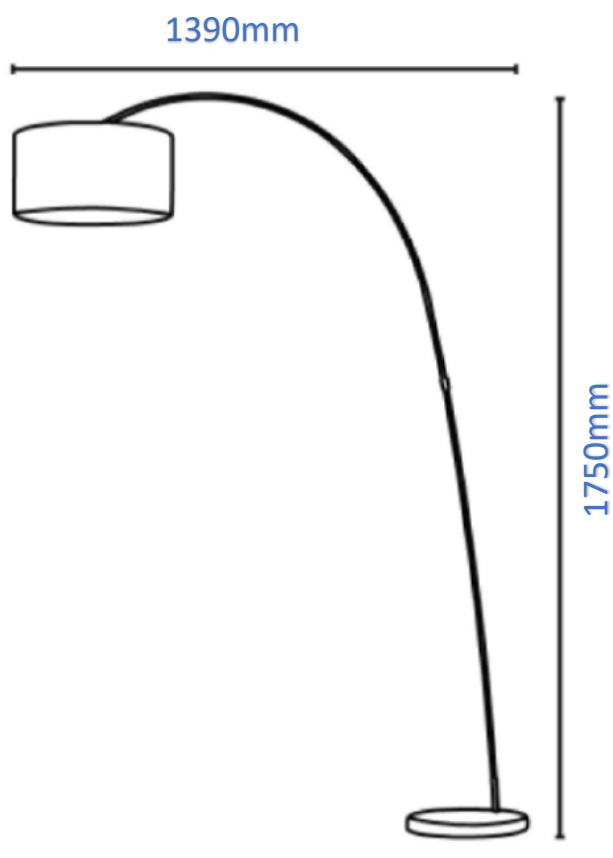

EL[®]MARK

The Brand of Electricity

KILIE FLOOR LAMP

GENERAL INFORMATION »

- ∴ Nominal voltage: 230V/ 50-60Hz
- ∴ Lamp holder: E27
- ∴ Colour body: White
- ∴ Material: Marble + Fabric
- ∴ Lamps Not Included, max 40W
- ∴ IP Rate: IP20

- ∴ Home interior
- ∴ Floor lamp

TECHNICAL SPECIFICATION SHEET

[PRODUCT DETAILS »](#)

Catalogue number	Description	Colour	Lampholder
955KILIE1	Floor lamp	White	E27

[DIMENSIONS »](#)

[ADDITIONAL INFORMATION »](#)