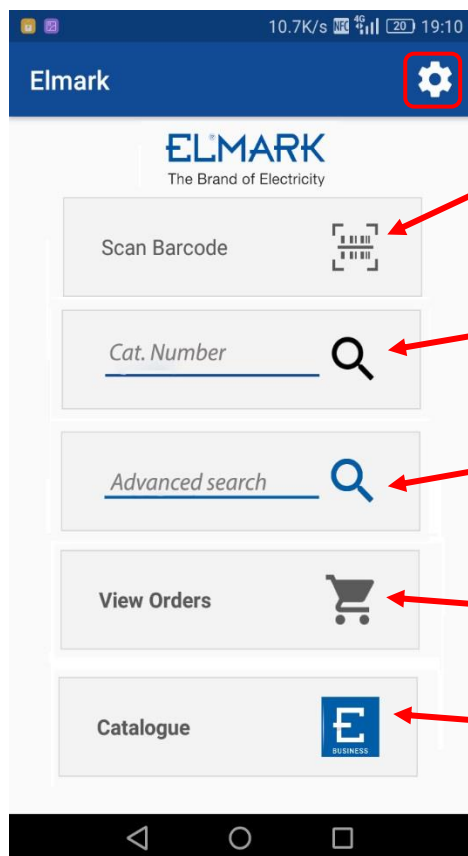

ELMARK E-BUSINESS Platforma je mobilna aplikacija, namenjena za pristup biznis platformi ELMARK INDUSTRIES SC.

Aplikacija nudi sledeće mogućnosti:

- Lak i brz način provere količine artikala na stanju
- Skeniranje bar koda i provera kartice artikala
- Laku proveru i ispravku količine izabranih artikala pri poručivanju
- Sastavljanje i slanje porudžbina
- Pristup katalogu proizvoda i mogućnost poručivanja putem PDF fajla

Verzija: 1.0.3

Link za preuzimanje: <https://play.google.com/store/apps/details?id=eu.elmarkgroup>

Meni početnog ekrana

1. Podešavanje ekrana – koristi se za osnovna podešavanja aplikacije (korisnik, lozinka, region)
2. Barkod čitač – mogućnost skeniranja bar koda pomoću kamere mobilnog uređaja
3. Pretraga putem kataložkog broja
4. Pretraga putem imena, kucanje teksta ili tehničkih karakteristika: primer - 2x18 W ili IP65
5. Provera porudžbina
6. Aktuelni katalog sa mogućnosti njihovog preuzimanja i kasnijim pregledom. Kada ih jednom preuzmete nemate više potrebu da ih ponovo tražite na internetu

1. Podešavanje ekrana

1.1 Izaberite državu

1.2 Unesite korisničko ime

1.3 Unesite lozinku

1.4 Sačuvajte podešavanja

1.5 Kako da se registrujete – za registraciju novih korisnika, aplikacija će Vas automatski prebaciti na naš web sajt -www.elmarkholding.eu gde se vrši popunjavanje polja za registraciju.