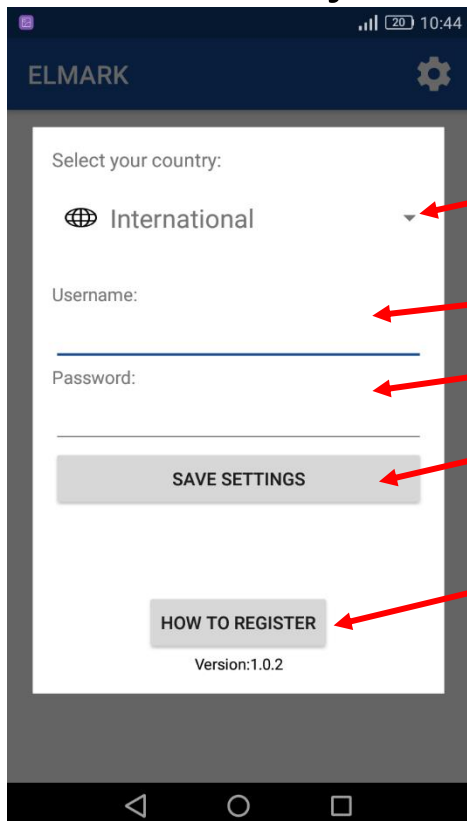

Verzija: 1.0.3

Link za preuzimanje: <https://play.google.com/store/apps/details?id=eu.elmarkgroup>

Meni početnog ekrana

1. Podešavanje ekrana – koristi se za osnovna podešavanja aplikacije (korisnik, lozinka, region)
2. Barkod čitač – mogućnost skeniranja bar koda pomoću kamere mobilnog uređaja
3. Pretraga putem kataložkog broja
4. Pretraga putem imena, kucanje teksta ili tehničkih karakteristika: primer - 2x18 W ili IP65
5. Provera porudžbina
6. Aktuelni katalog sa mogućnosti njihovog preuzimanja i kasnijim pregledom. Kada ih jednom preuzmete nemate više potrebu da ih ponovo tražite na internetu

1. Podešavanje ekrana

1.1 Izaberite državu

1.2 Unesite korisničko ime

1.3 Unesite lozinku

1.4 Sačuvajte podešavanja

1.5 Kako da se registrujete – za registraciju novih korisnika, aplikacija će Vas automatski prebaciti na naš web sajt -www.elmarkholding.eu gde se vrši popunjavanje polja za registraciju.