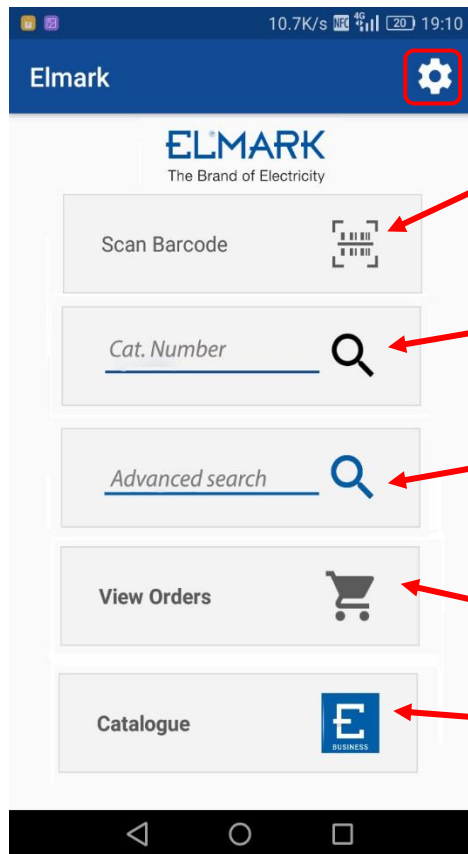

Manual de instructiuni pentru utilizarea APLICATIEI ELMARK E-BUSINESS

INTRODUCERE

Manualul de instructiuni pentru utilizarea aplicatiei E-business ELMARK, include functionalitatea si descrierea meniului principal. Manualul este structurat in ordinea meniurilor.

Platforma E-BUSINESS ELMARK este o aplicatie pentru mobil, ce vizeaza accesul la platforma business a ELMARK INDUSTRIES SC.

Aceasta aplicatie are urmatoarele beneficii:

- O modalitate simpla si rapida pentru verificarea cantitatilor produselor aflate in stoc;
- Scanarea codului de bare si verificarea cardului de produs;
- O verificare corectare si rapida a produselor aflate in cosul de cumparaturi;
- Crearea si plasarea comenzii;
- Accesul la cele mai noi cataloage si posibilitatea plasarii unei comenzi direct din fisierele de tip PDF

Versione: 1.0.3

Link scaricare: <https://play.google.com/store/apps/details?id=eu.elmarkgroup>

Meniu ecran principal

1. Setari ecran – se foloseste pentru setarile de baza ale aplicatiei (user, parola, tara)
2. Cititor coduri de bare – optiune pentru scanarea codurilor de bare, cu ajutorul camerei de la telefonul mobil
3. Cautare dupa numar de catalog
4. Cautare dupa denumire sau parametri tehnici: exemplu 2x18 W sau IP65
5. Verificare comanda
6. Descarcarea celor mai noi cataloage. Dupa descarcare, nu mai este nevoie sa le verificati pe internet

1. Setari ecran

1.1 Alege tara

1.2 Completeaza nume utilizator

1.3 Scrie parola

1.4 Pastreaza setarile

1.5 Cum te inregistrezi – pentru inregistrarea unor noi utilizatori, aplicatia te va redirectiona catre site-ul nostru - www.elmarkholding.eu. Este nevoie sa completati formularul pentru a te inregistra.