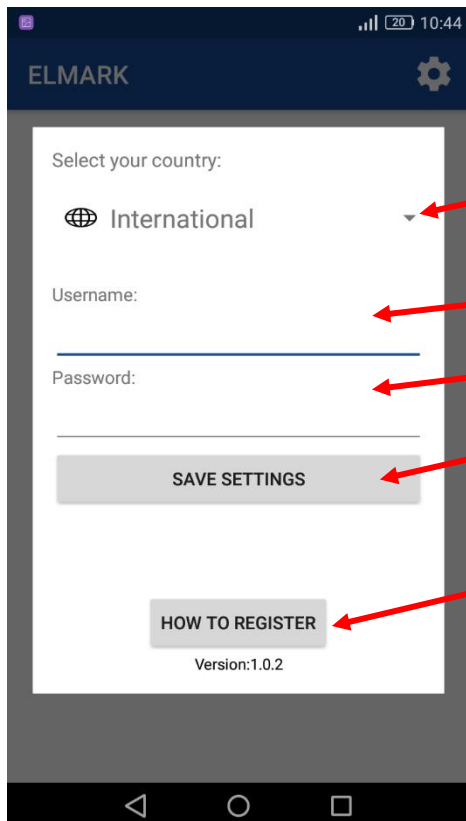

Versione: 1.0.3

Link scaricare: <https://play.google.com/store/apps/details?id=eu.elmarkgroup>

Meniu ecran principal

1. Setari ecran – se foloseste pentru setarile de baza ale aplicatiei (user, parola, tara)
2. Cititor coduri de bare – optiune pentru scanarea codurilor de bare, cu ajutorul camerei de la telefonul mobil
3. Cautare dupa numar de catalog
4. Cautare dupa denumire sau parametri tehnici: exemplu 2x18 W sau IP65
5. Verificare comanda
6. Descarcarea celor mai noi cataloage. Dupa descarcare, nu mai este nevoie sa le verificati pe internet

1. Setari ecran

1.1 Alege tara

1.2 Completeaza nume utilizator

1.3 Scrie parola

1.4 Pastreaza setarile

1.5 Cum te inregistrezi – pentru inregistrarea unor noi utilizatori, aplicatia te va redirectiona catre site-ul nostru - www.elmarkholding.eu. Este nevoie sa completati formularul pentru a te inregistra.

2. Scanner coduri de bare

Cu ajutorul acestei optiuni, aveti ocazia de a scana codul de bare de pe cutia sau ambalajul produsului, direct din aplicatie. In momentul citirii codului de bare, aplicatia va oferi acces rapid la cardul produsului.