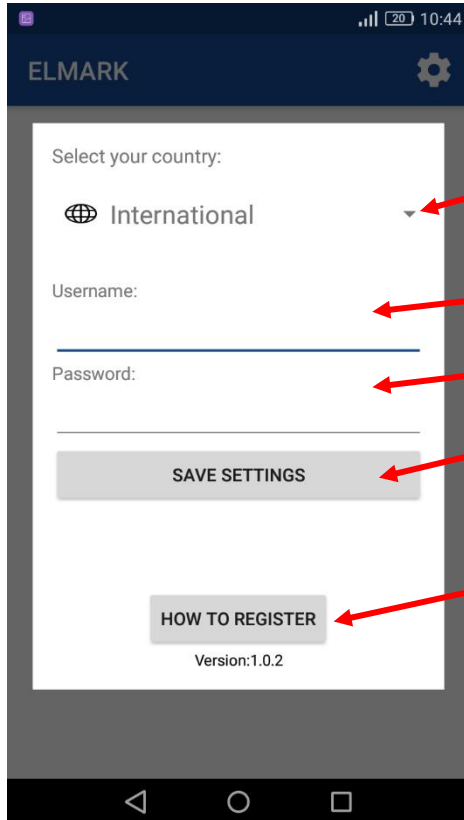

Η εφαρμογή προσφέρει τις εξής λειτουργίες:

- Εύκολος και σύντομος τρόπος ελέγχου διαθεσιμότητας
- Σάρωση barcode και έλεγχος της καρτέλας του προϊόντος
- Γρήγορος έλεγχος και τροποποίηση των προϊόντων στο καλάθι
- Δημιουργία και αποστολή παραγγελίας
- Πρόσβαση στους κανονικούς καταλόγους και δυνατότητα παραγγελίας μέσω του αρχείου PDF

Έκδοση: 1.0.3

Σύνδεσμος για λήψη: <https://play.google.com/store/apps/details?id=eu.elmarkgroup>

# Μενού βασικής οθόνης

1. Ρυθμίσεις οθόνης – χρησιμοποιείται για βασικές ρυθμίσεις της εφαρμογής (όνομα χρήστη, κωδικός πρόσβασης, περιοχή)
2. Αναγνώστης barcode – δυνατότητα σάρωσης barcode με την κάμερα του smart κινητού
3. Αναζήτηση με κωδικό καταλόγου
4. Αναζήτηση με όνομα, ελεύθερο κείμενο ή τεχνικά χαρακτηριστικά: π.χ. 2x18 W ή IP65
5. Έλεγχος παραγγελίας
6. Κανονικοί κατάλογοι με δυνατότητα για την λήψη και την αποθήκευσή τους. Αν τους κατεβάσετε μια φορά, δεν χρειάζεται να έχετε σύνδεση στο διαδίκτυο για να τους ξανανοιξέτε.

# 1. Ρυθμίσεις οθόνης

1.1 Επιλογή χώρας

1.2 Όνομα χρήστη

1.3 Κωδικός πρόσβασης

1.4 Αποθήκευση ρυθμίσεων

1.5 Πως να κάνετε εγγραφή – για την εγγραφή νέων χρηστών, η εφαρμογή θα σας παραπέμψει στην ιστοσελίδα μας -[www.elmarkholding.eu](http://www.elmarkholding.eu) όπου πρέπει να συμπληρώσετε την φόρμα εγγραφής.