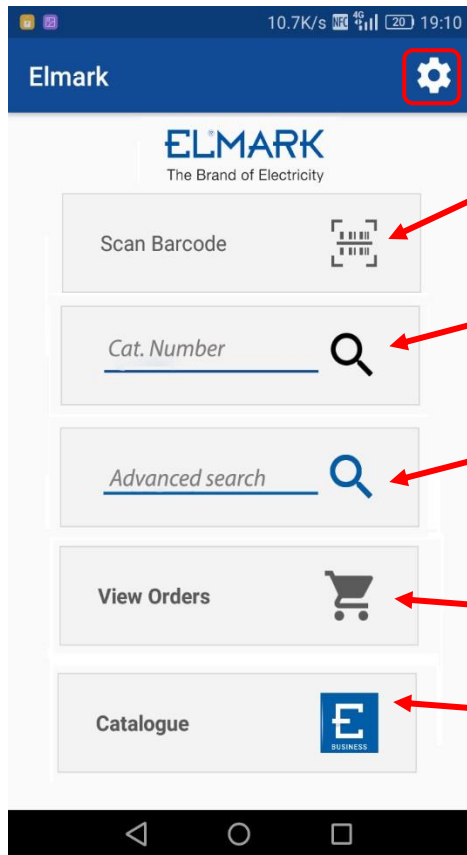

## ΕΙΣΑΓΩΓΗ

Οι οδηγίες χρήσης της εφαρμογής ELMARK E-Business Platform περιλαμβάνουν περιγραφή των βασικών μενού και λειτουργιών. Οι οδηγίες είναι διαμορφωμένες σύμφωνα με την δομή των μενού.

**Το ELMARK E-BUSINESS Platform είναι μια εφαρμογή κινητού η οποία εξασφαλίζει πρόσβαση στην ηλεκτρονική πύλη B2B της ELMARK INDUSTRIES SC.**

Η εφαρμογή προσφέρει τις εξής λειτουργίες:

- Εύκολος και σύντομος τρόπος ελέγχου διαθεσιμότητας
- Σάρωση barcode και έλεγχος της καρτέλας του προϊόντος
- Γρήγορος έλεγχος και τροποποίηση των προϊόντων στο καλάθι
- Δημιουργία και αποστολή παραγγελίας
- Πρόσβαση στους κανονικούς καταλόγους και δυνατότητα παραγγελίας μέσω του αρχείου PDF

Έκδοση: 1.0.3

Σύνδεσμος για λήψη: <https://play.google.com/store/apps/details?id=eu.elmarkgroup>

# Μενού βασικής οθόνης

1. Ρυθμίσεις οθόνης – χρησιμοποιείται για βασικές ρυθμίσεις της εφαρμογής (όνομα χρήστη, κωδικός πρόσβασης, περιοχή)
2. Αναγνώστης barcode – δυνατότητα σάρωσης barcode με την κάμερα του smart κινητού
3. Αναζήτηση με κωδικό καταλόγου
4. Αναζήτηση με όνομα, ελεύθερο κείμενο ή τεχνικά χαρακτηριστικά: π.χ. 2x18 W ή IP65
5. Έλεγχος παραγγελίας
6. Κανονικοί κατάλογοι με δυνατότητα για την λήψη και την αποθήκευσή τους. Αν τους κατεβάσετε μια φορά, δεν χρειάζεται να έχετε σύνδεση στο διαδίκτυο για να τους ξανανοιξέτε.