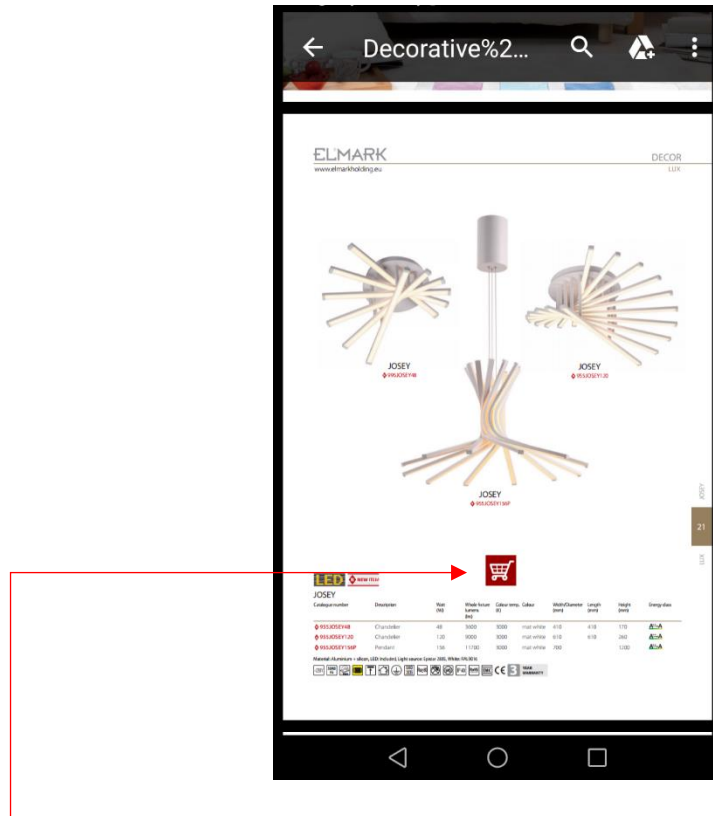

Μπορείτε να κάνετε την παραγγελία σας κατευθείαν από το αρχείο PDF. Σε κάθε σελίδα υπάρχει το εικονίδιο με το καλάθι. Η λειτουργία του είναι να σας διευκολύνει στην δημιουργία παραγγελίας.

Όταν πατήσετε το καλάθι, εμφανίζεται το πρώτο προϊόν της σειράς. Όλα τα υπόλοιπα προϊόντα εμφανίζονται ως σχετικά προϊόντα.

Οι σύνδεσμοι στο PDF σας οδηγούν στην ηλεκτρονική πύλη της ELMARK μέσω internet browser. Η εφαρμογή για κινητές συσκευές της EImark δεν φορτώνει άμεσα αυτούς τους συνδέσμους. Χρειάζεται να ξαναεισάγετε το όνομα χρήστη και τον κωδικό πρόσβασης.

ELMARK®
The Brand of Electricity